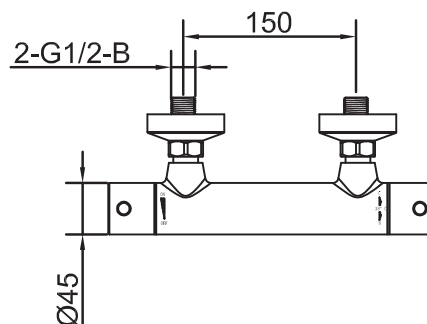

Steel Pleasure 1 Sand

Art no: 20006 RSK: 8351504

SCANDTAP®
BATHROOM CONCEPTS

Scandtap AB, Olofsdalsvägen 21, 302 41 Halmstad, Sweden
info@scandtap.com, www.scandtap.com

SV

Termostatblandare i stilren design med integrerad omkastare. Avgör konstant och behaglig temperatur med jämnt vattenflöde.

Tekniska data:

CC 150

NO

Termostatbatteri i stilrent design med integrert omkaster. Avgir konstant og behagelig temperatur med en jevn vannstrøm.

Tekniske data:

CC 150

DK

Termostatbatteri i stilrent design med integreret omskifter. Afgiver konstant og behagelig temperatur med jævnt vandflow.

Tekniske data:

CC 150

FI

Tyylikäs termostaattihana, jossa integroitu vaihdin. Takaa yhdenmukaisen ja miellyttävän lämpötilan sekä tasaisen virtaaman.

Tekniset tiedot:

CC 150

DE

Thermostatarmatur in stilvollem Design mit integriertem Umschalter. Gleichmäßiger Wasserdurchfluss mit konstant angenehmer Temperatur.

Technische Daten:

CC 150

EN

Elegant thermostatic mixer with integrated shower outlet. Delivers a constant and comfortable temperature and uniform water flow.

Technical data:

CC 150